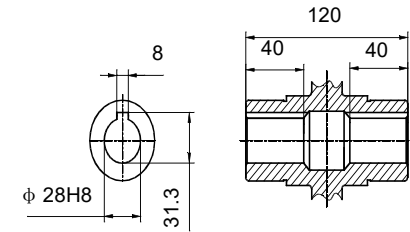

WMRV75

F

IEC	D _{E8}	b	t	P	M	N	S	T
80B14	19	6	21.8	120	100	80	6.5	3.5
90B14	24	8	27.3	140	115	95	9	3.5
100/112B5	28	8	31.3	250	215	180	13.5	4