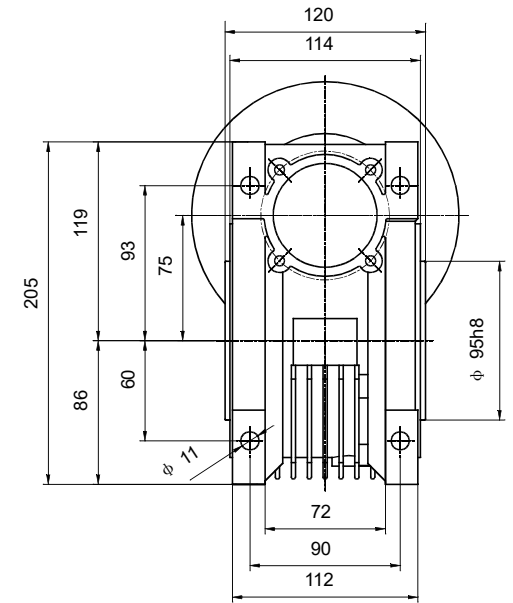

WMRV75

F

IEC	D _{E8}	b	t	P	M	N	S	T
80B14	19	6	21.8	120	100	80	6.5	3.5
90B14	24	8	27.3	140	115	95	9	3.5
100/112B5	28	8	31.3	250	215	180	13.5	4