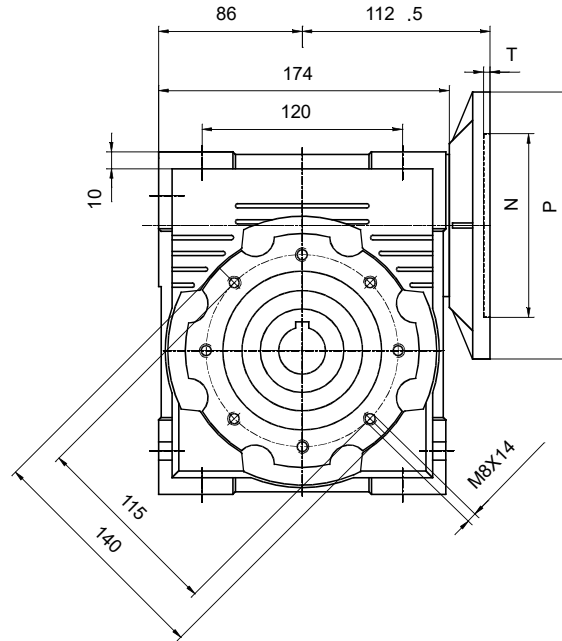

WMRV75

F

IEC	D _{E8}	b	t	P	M	N	S	T
80B14	19	6	21.8	120	100	80	6.5	3.5
90B14	24	8	27.3	140	115	95	9	3.5
100/112B5	28	8	31.3	250	215	180	13.5	4