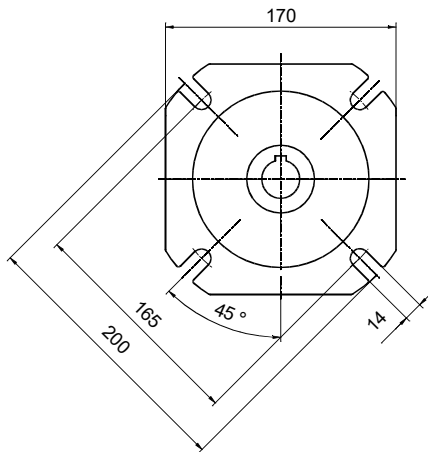

WMRV75

F

IEC	D _{E8}	b	t	P	M	N	S	T
80B14	19	6	21.8	120	100	80	6.5	3.5
90B14	24	8	27.3	140	115	95	9	3.5
100/112B5	28	8	31.3	250	215	180	13.5	4