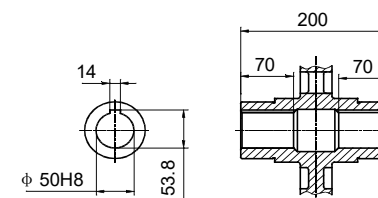

Felandia

WMRV150

F

| IEC | D _{E8} | b | t | P | M | N | S | T | G |
|-----------|-----------------|----|------|-----|-----|-----|------|-----|-----|
| 100/112B5 | 28 | 8 | 31.3 | 250 | 215 | 180 | 13.5 | 4 | 202 |
| 132B5 | 38 | 10 | 41.3 | 300 | 265 | 230 | 13.5 | 4.5 | 202 |
| 160B5 | 42 | 12 | 45.3 | 350 | 300 | 250 | 18 | 6 | 212 |