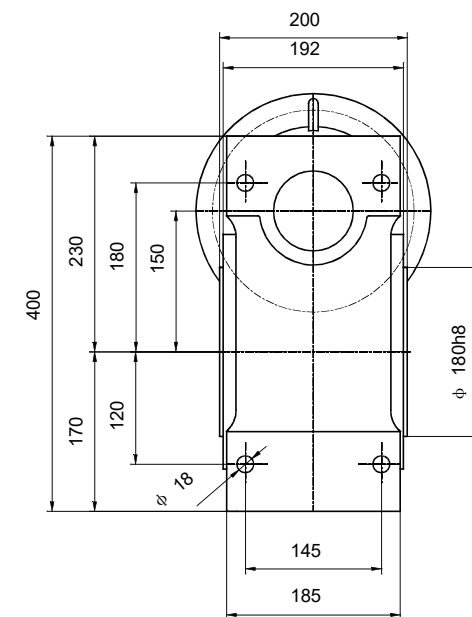

Felandia

WMRV150

F

| IEC | D _{E8} | b | t | P | M | N | S | T | G |
|-----------|-----------------|----|------|-----|-----|-----|------|-----|-----|
| 100/112B5 | 28 | 8 | 31.3 | 250 | 215 | 180 | 13.5 | 4 | 202 |
| 132B5 | 38 | 10 | 41.3 | 300 | 265 | 230 | 13.5 | 4.5 | 202 |
| 160B5 | 42 | 12 | 45.3 | 350 | 300 | 250 | 18 | 6 | 212 |