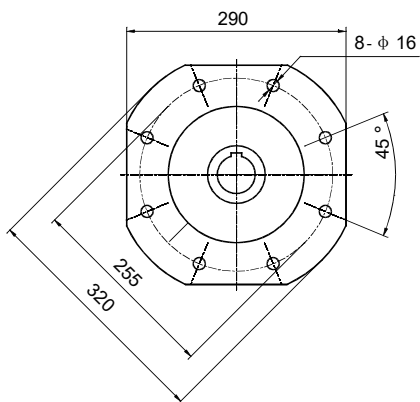

Felandia

WMRV150

F

| IEC | D _{E8} | b | t | P | M | N | S | T | G |
|-----------|-----------------|----|------|-----|-----|-----|------|-----|-----|
| 100/112B5 | 28 | 8 | 31.3 | 250 | 215 | 180 | 13.5 | 4 | 202 |
| 132B5 | 38 | 10 | 41.3 | 300 | 265 | 230 | 13.5 | 4.5 | 202 |
| 160B5 | 42 | 12 | 45.3 | 350 | 300 | 250 | 18 | 6 | 212 |