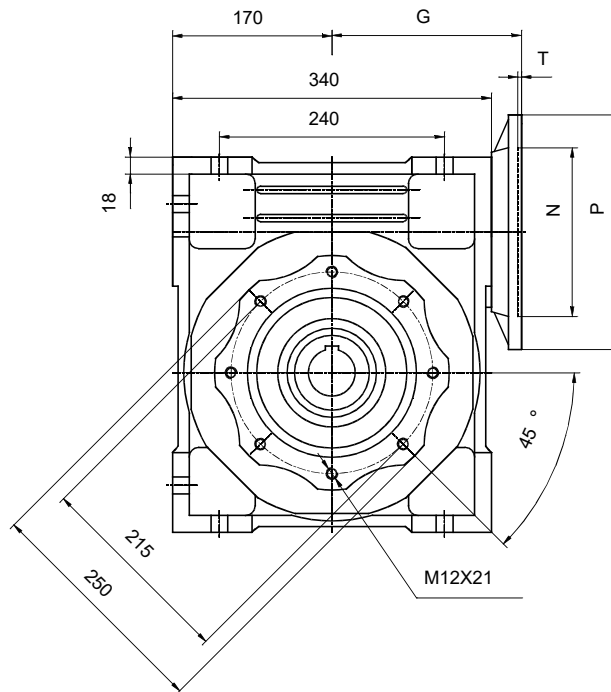

Felandia

WMRV150

F

| IEC | D _{E8} | b | t | P | M | N | S | T | G |
|-----------|-----------------|----|------|-----|-----|-----|------|-----|-----|
| 100/112B5 | 28 | 8 | 31.3 | 250 | 215 | 180 | 13.5 | 4 | 202 |
| 132B5 | 38 | 10 | 41.3 | 300 | 265 | 230 | 13.5 | 4.5 | 202 |
| 160B5 | 42 | 12 | 45.3 | 350 | 300 | 250 | 18 | 6 | 212 |