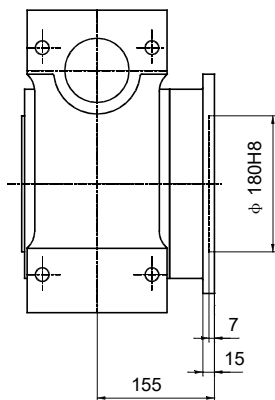

Felandia

WMRV150

F

| IEC | D _{E8} | b | t | P | M | N | S | T | G |
|-----------|-----------------|----|------|-----|-----|-----|------|-----|-----|
| 100/112B5 | 28 | 8 | 31.3 | 250 | 215 | 180 | 13.5 | 4 | 202 |
| 132B5 | 38 | 10 | 41.3 | 300 | 265 | 230 | 13.5 | 4.5 | 202 |
| 160B5 | 42 | 12 | 45.3 | 350 | 300 | 250 | 18 | 6 | 212 |