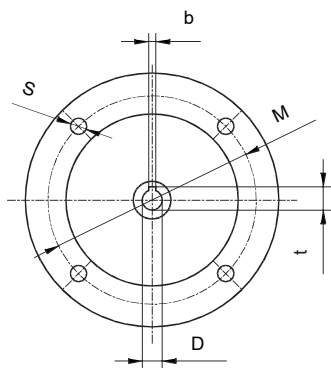

Felandia

WMRV150

F

| IEC | D _{E8} | b | t | P | M | N | S | T | G |
|-----------|-----------------|----|------|-----|-----|-----|------|-----|-----|
| 100/112B5 | 28 | 8 | 31.3 | 250 | 215 | 180 | 13.5 | 4 | 202 |
| 132B5 | 38 | 10 | 41.3 | 300 | 265 | 230 | 13.5 | 4.5 | 202 |
| 160B5 | 42 | 12 | 45.3 | 350 | 300 | 250 | 18 | 6 | 212 |