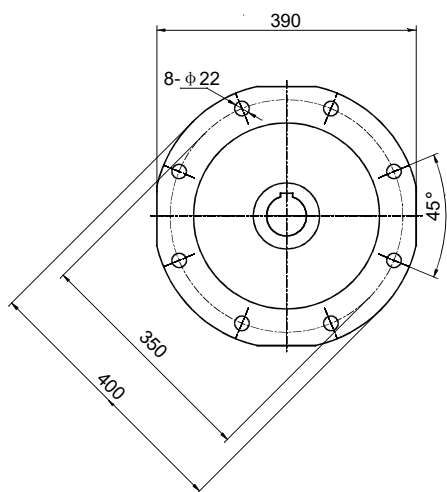

# WMRV185

F

IEC	DE8	b	t	P	M	N	S	T	G
100/112B5	28	8	31.3	250	215	180	13.5	4	237
132B5	38	10	41.3	300	265	230	13.5	4.5	237
160B5	42	12	45.3	350	300	250	18	6	247
180B5	48	14	51.8	350	300	250	18	6	247