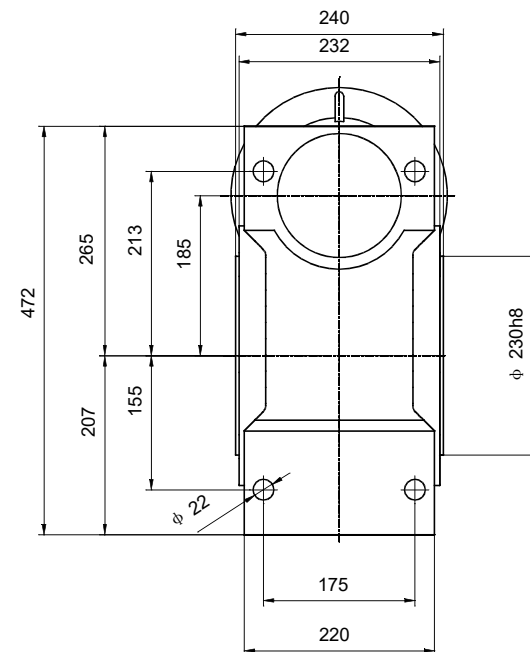

# WMRV185

F

IEC	DE8	b	t	P	M	N	S	T	G
100/112B5	28	8	31.3	250	215	180	13.5	4	237
132B5	38	10	41.3	300	265	230	13.5	4.5	237
160B5	42	12	45.3	350	300	250	18	6	247
180B5	48	14	51.8	350	300	250	18	6	247