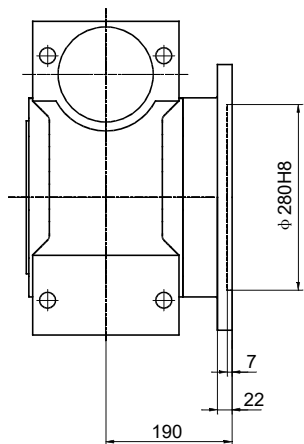

# WMRV185

F

IEC	DE8	b	t	P	M	N	S	T	G
100/112B5	28	8	31.3	250	215	180	13.5	4	237
132B5	38	10	41.3	300	265	230	13.5	4.5	237
160B5	42	12	45.3	350	300	250	18	6	247
180B5	48	14	51.8	350	300	250	18	6	247