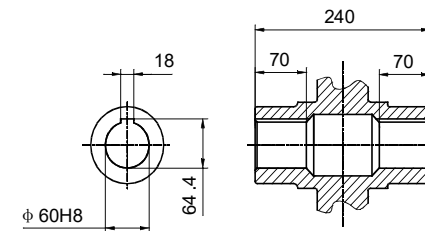

# WMRV185

F

IEC	DE8	b	t	P	M	N	S	T	G
100/112B5	28	8	31.3	250	215	180	13.5	4	237
132B5	38	10	41.3	300	265	230	13.5	4.5	237
160B5	42	12	45.3	350	300	250	18	6	247
180B5	48	14	51.8	350	300	250	18	6	247