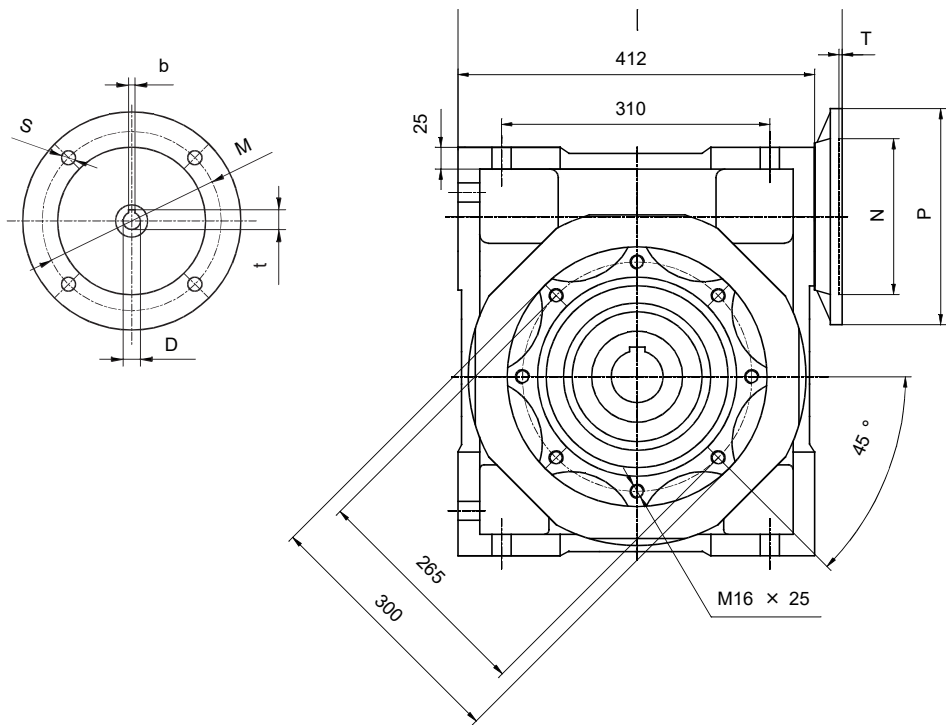

# WMRV185

F

IEC	DE8	b	t	P	M	N	S	T	G
100/112B5	28	8	31.3	250	215	180	13.5	4	237
132B5	38	10	41.3	300	265	230	13.5	4.5	237
160B5	42	12	45.3	350	300	250	18	6	247
180B5	48	14	51.8	350	300	250	18	6	247