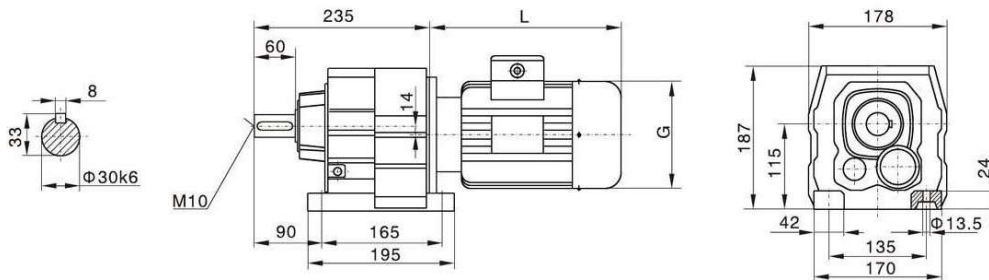

Felandia silinderreduktor WR47 / inline helical gearbox WR47

WR47

WRF47

($\Phi 160$)

WRF47

($\Phi 200$)