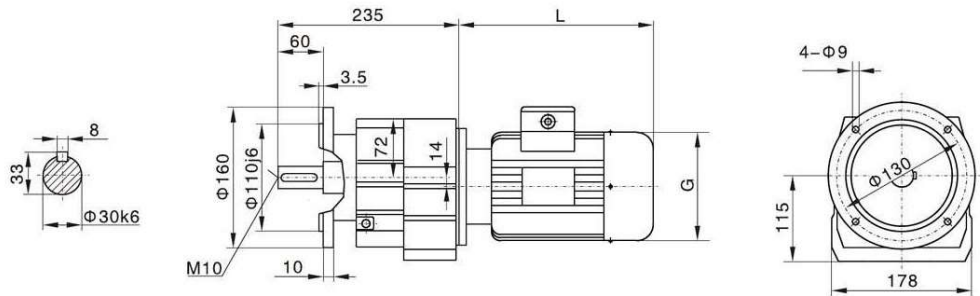

Felandia silinderreduktor WR47 / inline helical gearbox WR47

WR47

WRF47

($\Phi 160$)

WRF47

($\Phi 200$)