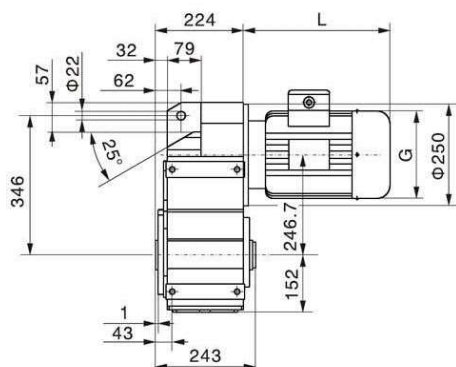

# Paralleelvõllidega reduktor WF87/ Parallel shaft helical gear reducer WF87

**WFA87**

**WF..T87**

**WFAF87**