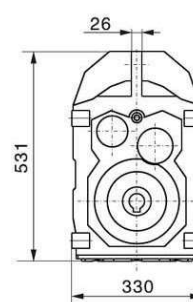

# Paralleelvõllidega reduktor WF87/ Parallel shaft helical gear reducer WF87

**WFA87**

**WF..T87**

**WFAF87**