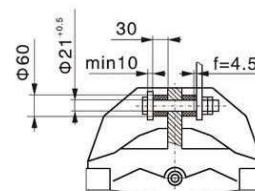

# Paralleelvõllidega reduktor WF87/ Parallel shaft helical gear reducer WF87

**WFA87**

**WF..T87**

**WFAF87**