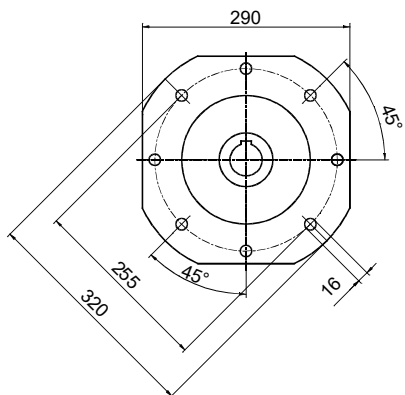

WMRV130

F

IEC	D _{E8}	b	t	P	M	N	S	T	G
90B5	24	8	27.3	200	165	130	11	4	177
100/112B5	28	8	31.3	250	215	180	13.5	4	175
132B5	38	10	41.3	300	265	230	13.5	4.5	179