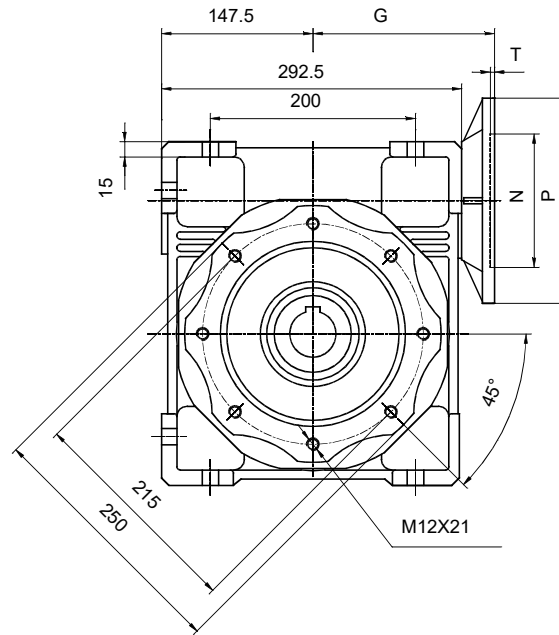

WMRV130

F

IEC	D _{E8}	b	t	P	M	N	S	T	G
90B5	24	8	27.3	200	165	130	11	4	177
100/112B5	28	8	31.3	250	215	180	13.5	4	175
132B5	38	10	41.3	300	265	230	13.5	4.5	179