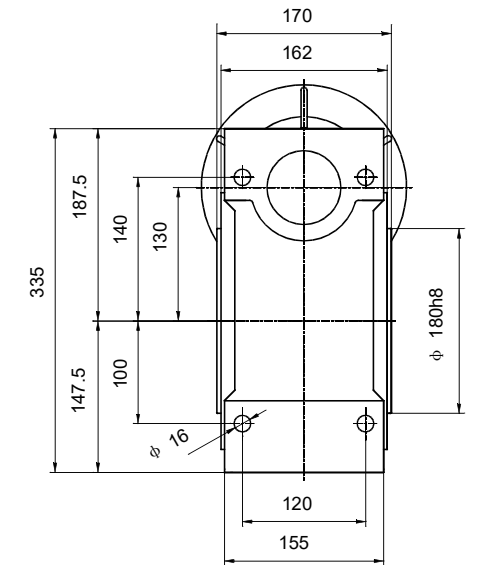

WMRV130

F

IEC	D _{E8}	b	t	P	M	N	S	T	G
90B5	24	8	27.3	200	165	130	11	4	177
100/112B5	28	8	31.3	250	215	180	13.5	4	175
132B5	38	10	41.3	300	265	230	13.5	4.5	179