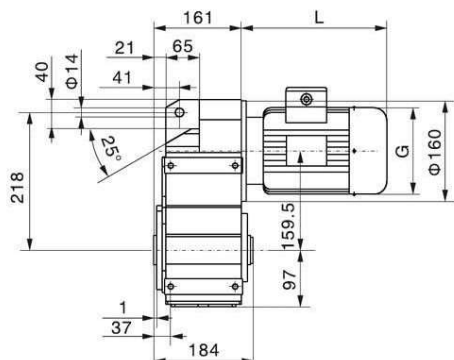

# Paralleelvõllidega reduktor WF67/ Parallel shaft helical gear reducer WF67

**WFA67**

**WF..T67**

**WFAF67**