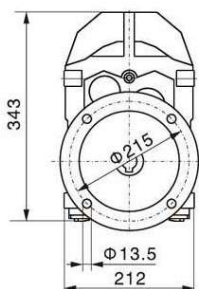

# Paralleelvõllidega reduktor WF67/ Parallel shaft helical gear reducer WF67

**WFA67**

**WF..T67**

**WFAF67**