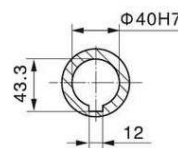

# Paralleelvõllidega reduktor WF67/ Parallel shaft helical gear reducer WF67

**WFA67**

**WF..T67**

**WFAF67**