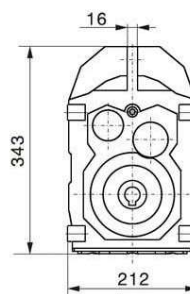

# Paralleelvõllidega reduktor WF67/ Parallel shaft helical gear reducer WF67

**WFA67**

**WF..T67**

**WFAF67**