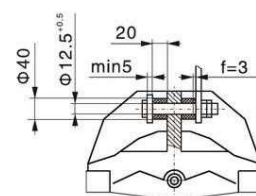

# Paralleelvõllidega reduktor WF67/ Parallel shaft helical gear reducer WF67

**WFA67**

**WF..T67**

**WFAF67**