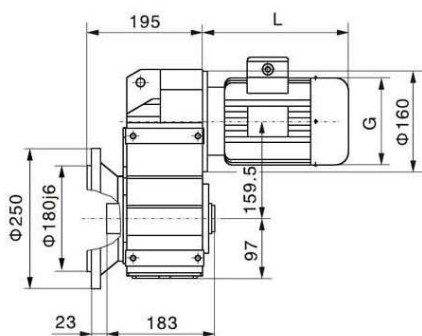

# Paralleelvõllidega reduktor WF67/ Parallel shaft helical gear reducer WF67

**WFA67**

**WF..T67**

**WFAF67**