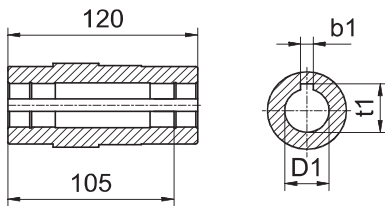

# Felandia hüpoïdreduktor / Felandia hypoid gear reducer WAH 75 C..

IEC	DE8	b	t	P	M	N	S	T	L	D <sub>1H8</sub>	b <sub>1</sub>	t <sub>1</sub>
63B5	11	4	12.8	140	115	95	9	3.5	53	28	8	31.3
71B5	14	5	16.3	160	130	110	9	4	60	30*	8*	33.3*
80B5	19	6	21.8	200	165	130	11	4	80	35*	10*	38.3*
80B14	19	6	21.8	120	100	80	6.5	3.5	80	* Only on request		
90B5	24	8	27.3	200	165	130	11	4	80			
90B14	24	8	27.3	140	115	95	9	3.5	80			