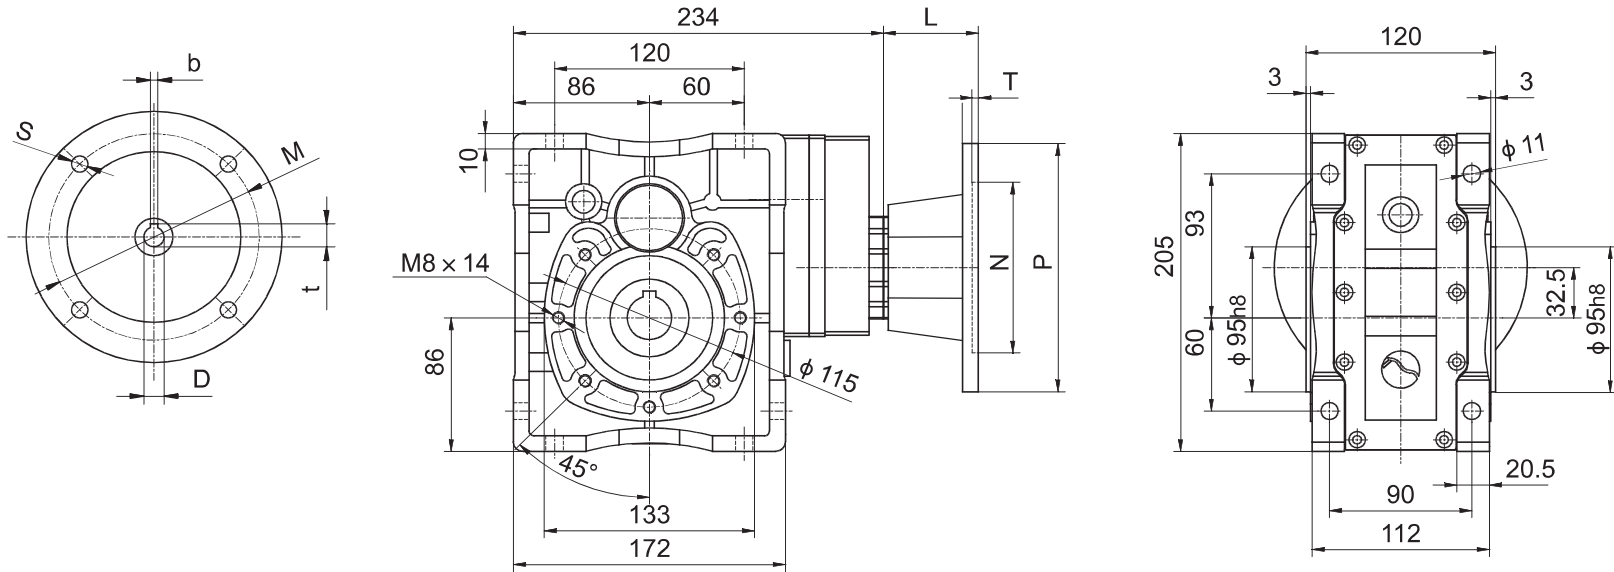

# Felandia hüpoïdreduktor / Felandia hypoid gear reducer WAH 75 C..

IEC	DE8	b	t	P	M	N	S	T	L	D <sub>1H8</sub>	b <sub>1</sub>	t <sub>1</sub>
63B5	11	4	12.8	140	115	95	9	3.5	53	28	8	31.3
71B5	14	5	16.3	160	130	110	9	4	60	30*	8*	33.3*
80B5	19	6	21.8	200	165	130	11	4	80	35*	10*	38.3*
80B14	19	6	21.8	120	100	80	6.5	3.5	80	* Only on request		
90B5	24	8	27.3	200	165	130	11	4	80			
90B14	24	8	27.3	140	115	95	9	3.5	80			