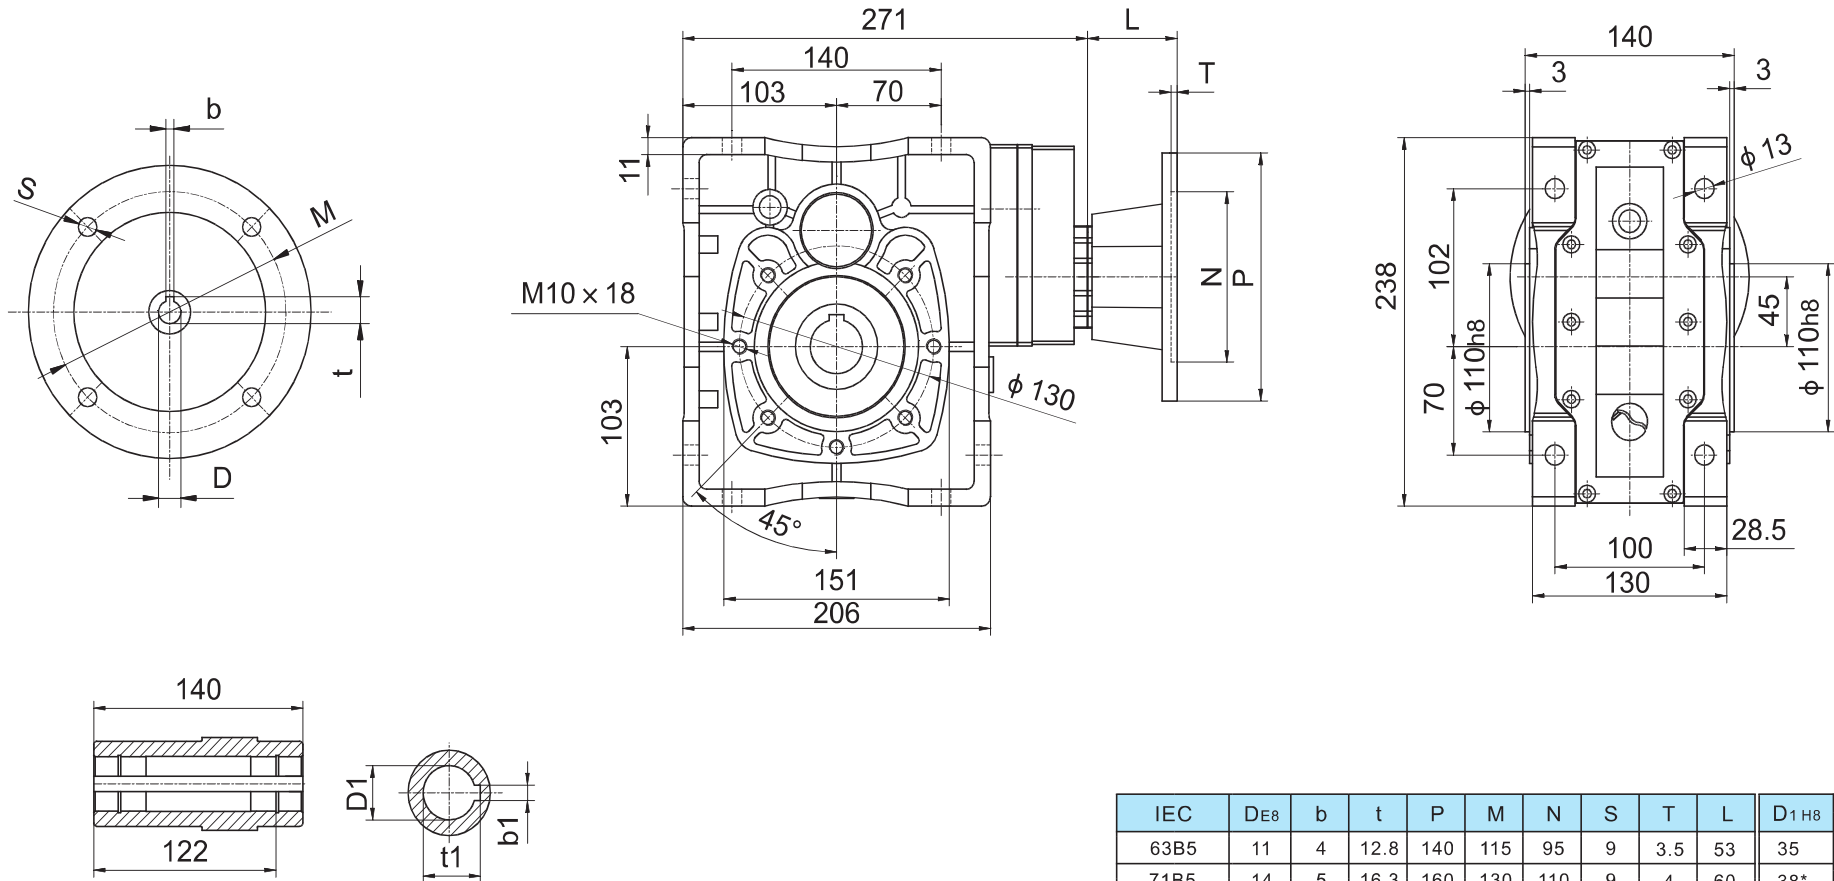

Felandia hüpoïdreduktor / Felandia hypoid gear reducer WAH 90 C..

IEC	DE8	b	t	P	M	N	S	T	L	D1H8	b1	t1
63B5	11	4	12.8	140	115	95	9	3.5	53	35	10	38.3
71B5	14	5	16.3	160	130	110	9	4	60	38*	10*	41.3*
80B5	19	6	21.8	200	165	130	11	4	80			
80B14	19	6	21.8	120	100	80	6.5	3.5	80			
90B5	24	8	27.3	200	165	130	11	4	80			
90B14	24	8	27.3	140	115	95	9	3.5	80			