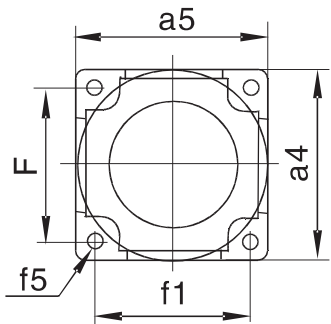

Felandia

Felandia nurkreduktor T -R,LR / Felandia T bevel gearbox -R, LR

A T(2.4.6.8.10.12.16)

Size position	Size code	WT2	WT4	WT6	WT7	WT8
		Appearance size				
	A(h13)	52	76	90	100	115
	a1	10	17	17	20	23
	a2	45	62	81	92	102
	a4	100	155	190	210	235
	a5	100	155	190	210	235
	A6	104	152	177	199	229.5
Size of longitudinal shaft						
	φ E	15k6	19k6	25k6	32k6	40k6
	e	5	6	8	10	12
	e1	17	21.5	28	35	43
	e2	33	38	50	62	75
	e3	90	116	157	175	208
	e4	124	180	222	265	308
Bottom installation size						
	F	84	125	152	174	195
	f1	84	125	152	174	195
	f2	48	53.5	81	88	110.5
	f3	82	117.5	146	178	210.5
	f4	/	/	/	/	/
	f5	4 - φ 9	4 - φ 10.5	4 - φ 14	4 - φ 14	4 - φ 14