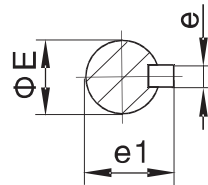

Felandia

Felandia nurkreduktor T -R,LR / Felandia T bevel gearbox -R, LR

A T(2.4.6.8.10.12.16)

Size position	Size code	WT2	WT4	WT6	WT7	WT8
		Appearance size				
	A(h13)	52	76	90	100	115
	a1	10	17	17	20	23
	a2	45	62	81	92	102
	a4	100	155	190	210	235
	a5	100	155	190	210	235
	A6	104	152	177	199	229.5
Size of longitudinal shaft						
	φ E	15k6	19k6	25k6	32k6	40k6
	e	5	6	8	10	12
	e1	17	21.5	28	35	43
	e2	33	38	50	62	75
	e3	90	116	157	175	208
	e4	124	180	222	265	308
Bottom installation size						
	F	84	125	152	174	195
	f1	84	125	152	174	195
	f2	48	53.5	81	88	110.5
	f3	82	117.5	146	178	210.5
	f4	/	/	/	/	/
	f5	4 - φ 9	4 - φ 10.5	4 - φ 14	4 - φ 14	4 - φ 14