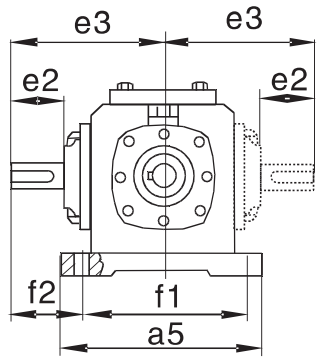

Felandia

Felandia nurkreduktor T -R,LR / Felandia T bevel gearbox -R, LR

A T(2.4.6.8.10.12.16)

Size position	Size code	WT2	WT4	WT6	WT7	WT8
		Appearance size				
	A(h13)	52	76	90	100	115
	a1	10	17	17	20	23
	a2	45	62	81	92	102
	a4	100	155	190	210	235
	a5	100	155	190	210	235
	A6	104	152	177	199	229.5
Size of longitudinal shaft						
	φ E	15k6	19k6	25k6	32k6	40k6
	e	5	6	8	10	12
	e1	17	21.5	28	35	43
	e2	33	38	50	62	75
	e3	90	116	157	175	208
	e4	124	180	222	265	308
Bottom installation size						
	F	84	125	152	174	195
	f1	84	125	152	174	195
	f2	48	53.5	81	88	110.5
	f3	82	117.5	146	178	210.5
	f4	/	/	/	/	/
	f5	4 - φ 9	4 - φ 10.5	4 - φ 14	4 - φ 14	4 - φ 14