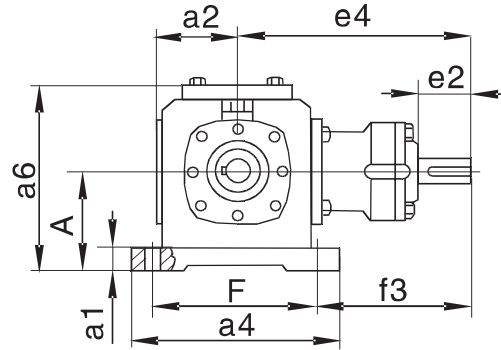

Felandia

Felandia nurkreduktor T -R,LR / Felandia T bevel gearbox -R, LR

A T(2.4.6.8.10.12.16)

Size position	Size code	WT2	WT4	WT6	WT7	WT8
		Appearance size				
	A(h13)	52	76	90	100	115
	a1	10	17	17	20	23
	a2	45	62	81	92	102
	a4	100	155	190	210	235
	a5	100	155	190	210	235
	A6	104	152	177	199	229.5
Size of longitudinal shaft						
	φ E	15k6	19k6	25k6	32k6	40k6
	e	5	6	8	10	12
	e1	17	21.5	28	35	43
	e2	33	38	50	62	75
	e3	90	116	157	175	208
	e4	124	180	222	265	308
Bottom installation size						
	F	84	125	152	174	195
	f1	84	125	152	174	195
	f2	48	53.5	81	88	110.5
	f3	82	117.5	146	178	210.5
	f4	/	/	/	/	/
	f5	4 - φ 9	4 - φ 10.5	4 - φ 14	4 - φ 14	4 - φ 14