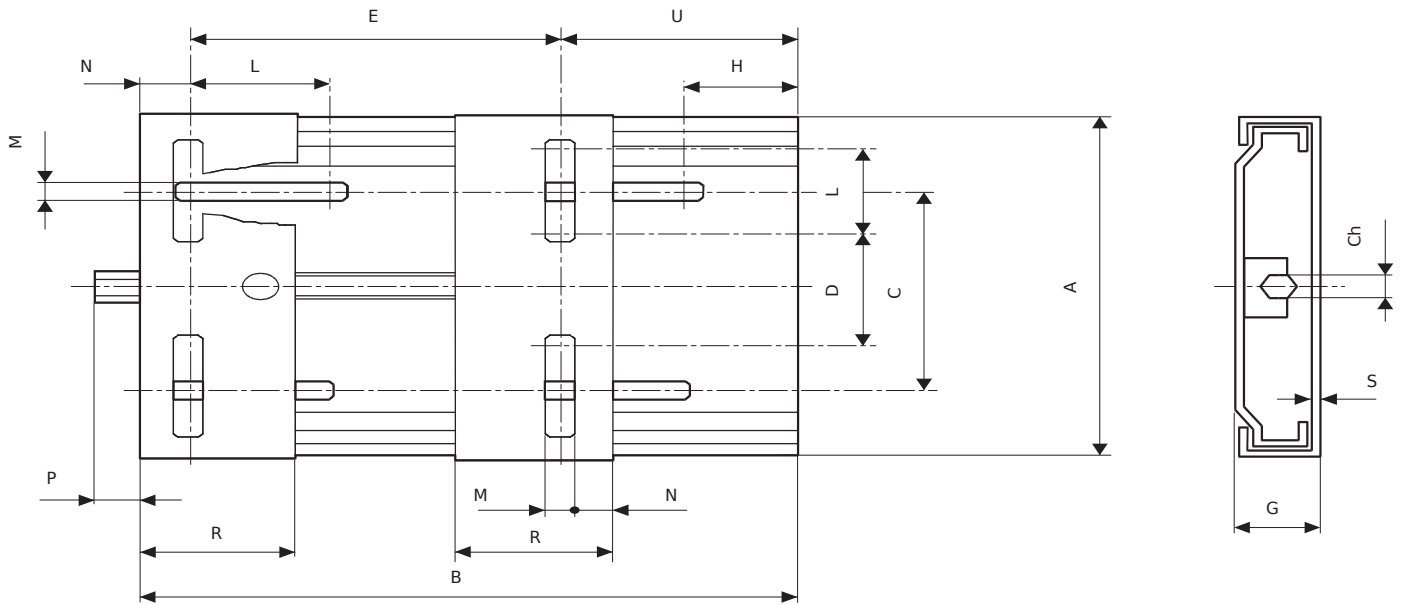

## Mõõdud / Dimensions

Kaubakood Our code	A	B	C	D	E	G	H	L	M	N	P	R	S	U	Ch	Mootori gabariit Electric motor size
SL00270	195	270	98	43	100	33	25	50	10,5	20	38	70	3	150	19	63 / 112
SL00307	213	307	108	65	100	35	30	50	10,5	20	42	70	3	175	19	90 / 112
SL00430	282	430	165	90	132	40	29	62	12,5	27	30	95	4	271	22	90 / 160