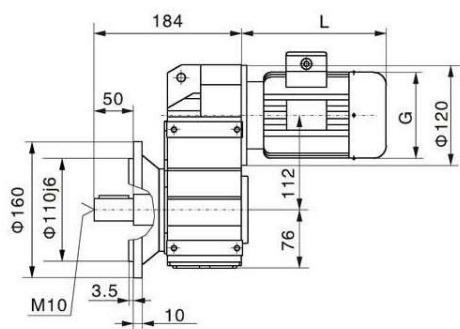

# Paralleelvõllidega reduktor WFF37/ Parallel shaft helical gear reducer WFF37

**WFF37**