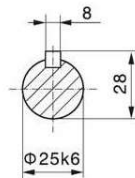

# Paralleelvõllidega reduktor WFF37/ Parallel shaft helical gear reducer WFF37

**WFF37**