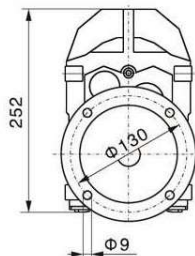

# Paralleelvõllidega reduktor WFF37/ Parallel shaft helical gear reducer WFF37

**WFF37**